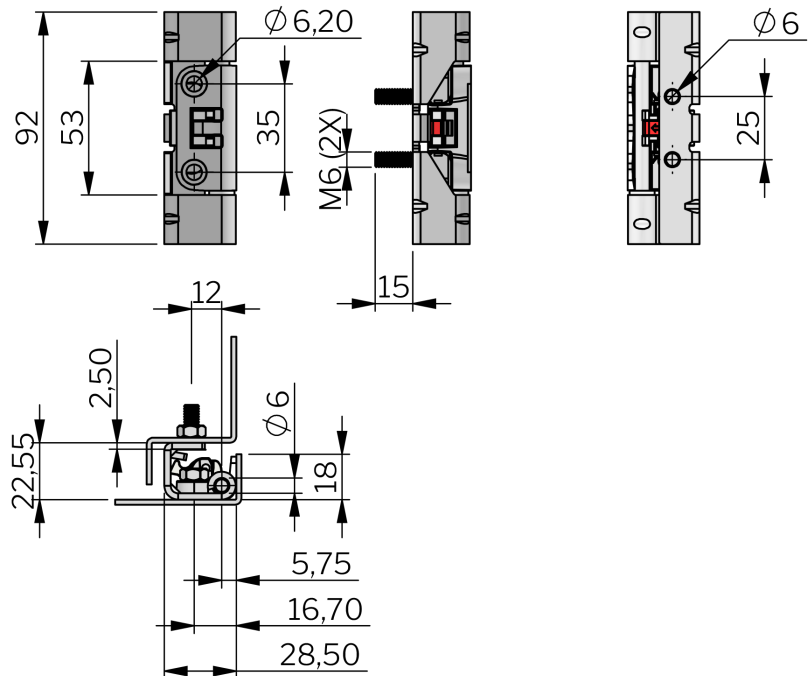

DOBRADIÇA OCULTA LIFT OFF CLICK 120°

Dobradiça oculta com função patenteada de encaixe e remoção do quadro num simples "Click".

Montagem fácil da porta no quadro, bastando encaixar e girar para fechar que estará automaticamente travada. A fixação da parte da porta na parte do quadro é feita pela trava e segurança vermelha.

A parte do quadro é equipada com parafusos M6 soldados (Studs) e a parte da porta e fixa em parafusos soldados (Studs). Sentido de abertura universal esq./dir. Ângulo de abertura 120°.

MATERIAL

Door part: Glass fibre reinforced polyamid (PA6GF30)

Frame part: Zinc die cast, zinc plated or black coated

Pin: Brass, nickel plated

Safety cam: Glass fibre reinforced Polyamid (PA6GF30), black

Washer: Brass

RELATED PRODUCTS

Similar products: 3-094, 3-095, 3-096, 3-091

Use the Index Code at industriilas.com

Industriilas
— When access counts —

P/N	Descrição
312125	Door part C/C fixed 35 mm
312126	Door part C/C adjustable 35-37 mm